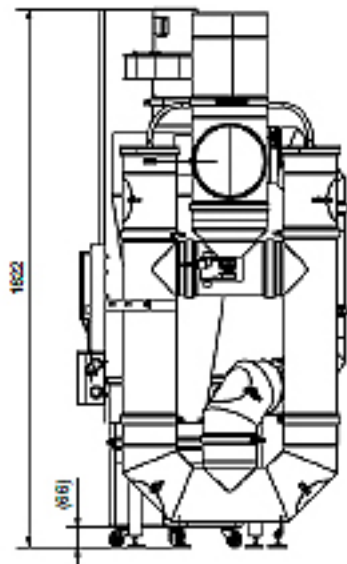

Vermassung Partikelabscheider Cyclojekt 160

mit Schneckenaustragung
und Aschetonne 80 l, rollbar

mit Aschesammelbehälter
35 l