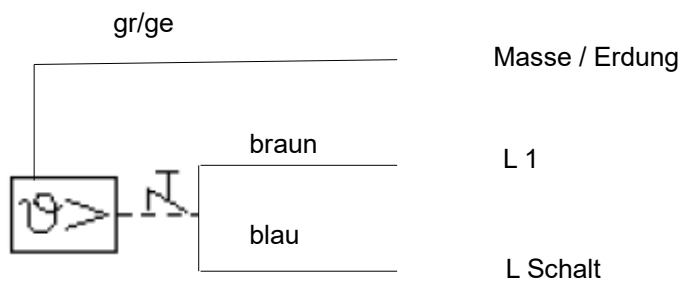

Abgastemperaturbegrenzer ATB 168904

Funktions- / Anschluss- Schema:

Schaltfunktion : Öffner