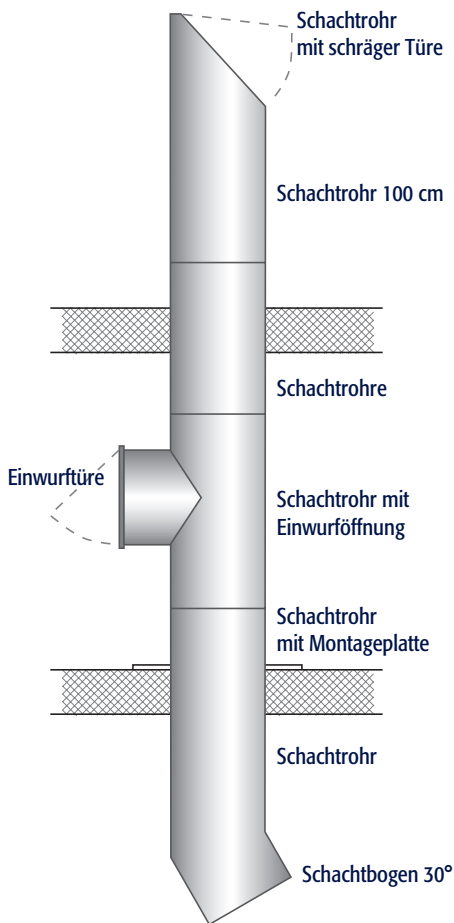

Wäscheabwurf für das Einfamilienhaus

Wäscheabwurfschächte für Privathäuser stellen eine ideale Lösung dar, um Wäsche bequem und komfortabel direkt zur Waschmaschine zu bringen. Planen Sie Ihre Wäscheabwurfanlage deshalb bereits von Anfang an mit ein und nehmen Sie mit uns Kontakt auf.

Preisbeispiel eines Wäscheabwurfschachtes mit 2 Öffnungen, Länge ca. 4m:

1	2ESTO0300	Schachtröhre mit schräger Türe oben, Türe mit Scharnier Edelstahl geschliffen	CHF
1	6SEO0300	Schachtröhre mit Einwurföffnung Edelstahl	CHF
1	6SDS0300	Einwurföffnung mit Scharnier und Verschluss Edelstahl geschliffen	CHF
3	6KR10200300	Schachtröhre L=1020mm, Edelstahl	CHF
1	6SMP0300	Schachtröhre mit Montageplatte, Edelstahl	CHF
		Befestigungen und Kleinmaterial	CHF
		Montage	CHF
Total			CHF